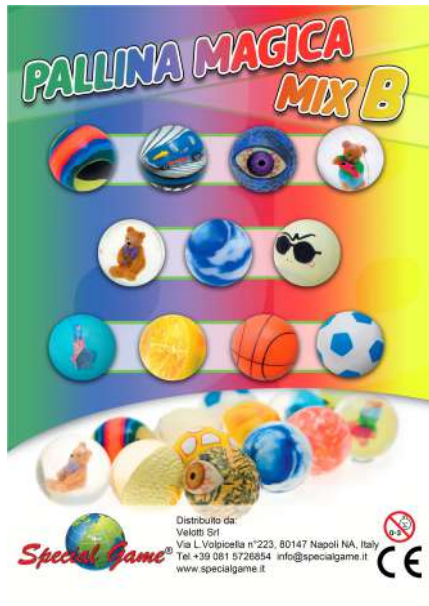

Mix 32 B da pz 1000 45 B da pz 400

Mix 45 A conf. da pz 400

Mix 45 X conf. da pz 400

Mix ø 32 Emoticon conf. da pz 400

Mix ø 32 X conf. da pz 400

Mix ø 45 3D conf. da pz 400

Vending Machine da ø 32 a ø 55  
Gettoniera da 1€ o 2€