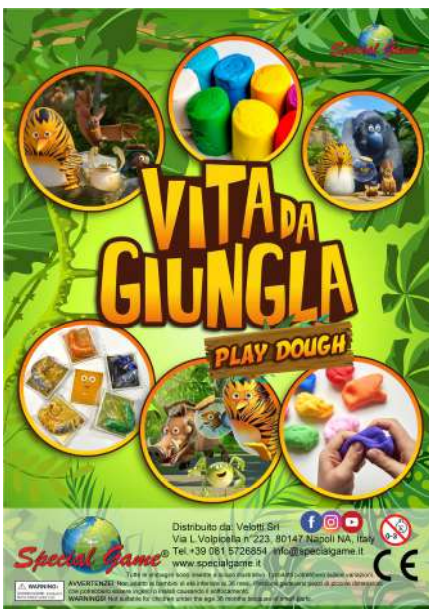

**Ricky Zoom Keychain ø 49 pz 600**  
**Ricky Zoom Keychain ø 60 pz 400**

Super Wings Pastels ø 60 pz 400

Super Wings Assemble ø 60 pz 400

Vita Da Giungla ø 49 pz 600 ø 60 pz 400

Vita Da Giungla 2D ø 60 pz 400