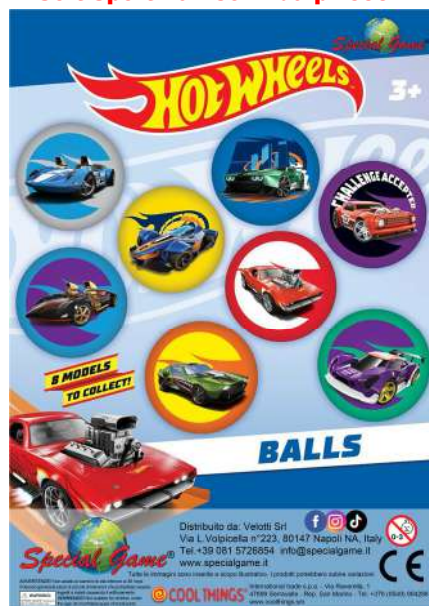

Soft Sport Ball conf. da pz 600