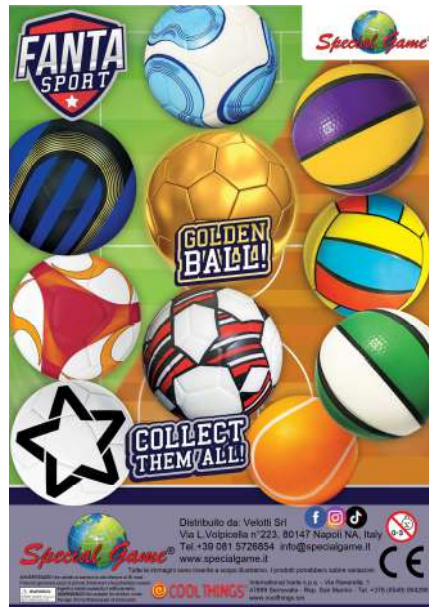

Bing Inflat. ø 90/100 conf. da pz 120

Fanta Sport ø 95 conf. da pz 100