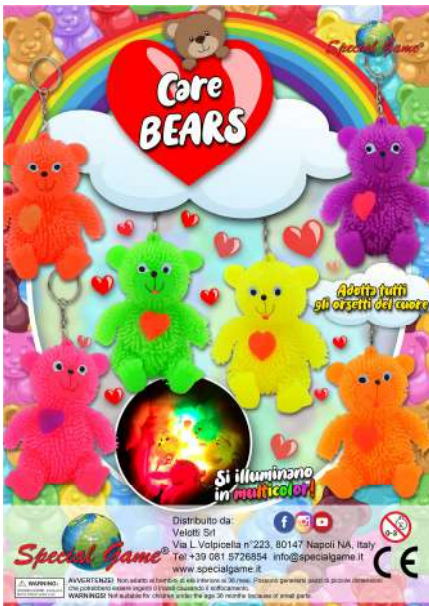

Baby Shark P. Ball conf. da pz 300

Hot Wheels Balls conf. da pz 300

**E-Watch conf. da pz 300**

**Play Time conf. da pz 600 Ø 49**

**Care Bears Led Keychain conf. da pz 400**

**Crazy Bear conf. da pz 400**