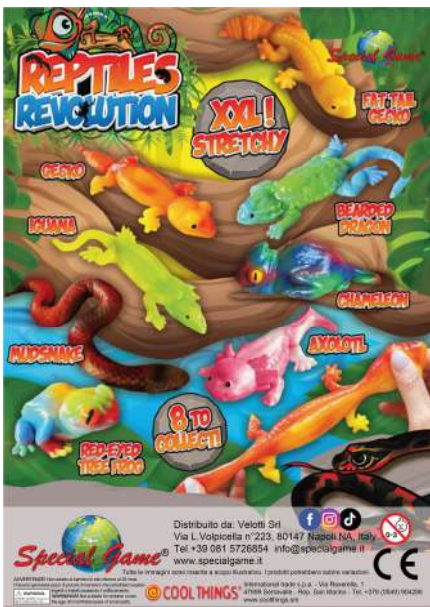

Funky Mals S. Ø 90/100 conf. da pz 100