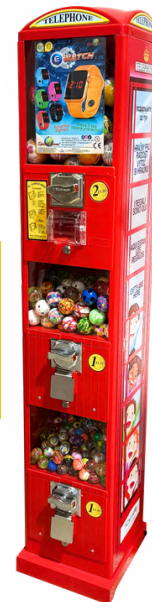

# CRANE MACHINE

L 88  
W 80  
H 189  
CM

**KIDS  
ZONE - S**

**KIDS  
ZONE - M**

L 102  
W 90  
H 213  
CM

**KIDS  
ZONE - L**

**KIDS  
ZONE 4**

L 70  
W 57  
H 185  
CM

**15**

L 39  
W 39  
H 157  
CM

Ø 90/100  
MAX 120 PZ.

# DISTRIBUTORI

**BIG  
TELEPHONE**

**BIG  
TELEPHONE  
DOUBLE**

L 39  
W 39  
H 157  
CM

Ø 49  
MAX 200 PZ.  
Ø 60  
MAX 150 PZ.

L 27  
W 30  
H 127  
CM

Ø 49  
MAX 120 PZ.  
Ø 60  
MAX 80 PZ.

**NEW  
TELEPHONE**

**NEW  
TELEPHONE  
TRIPLE**

L 32  
W 41  
H 150  
CM

Ø 32  
MAX 200 PZ.  
Ø 49  
MAX 120 PZ.  
Ø 60  
MAX 80 PZ.

L 46  
W 60  
H 156  
CM

Ø 90/100  
MAX 200 PZ.