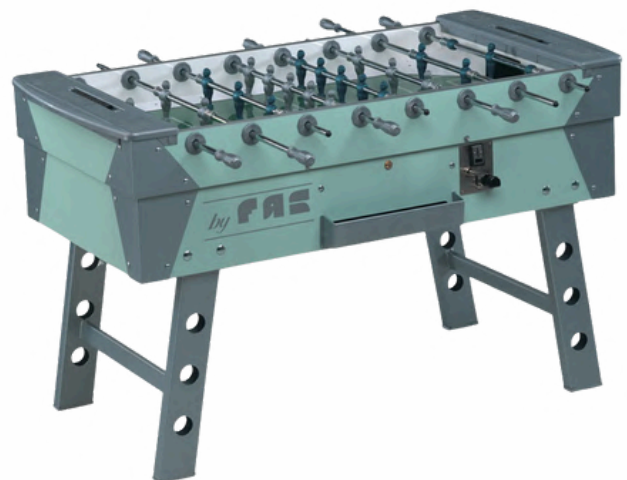

# CALCIOBALILLA

MUNDIAL

SAN SIRO

G-500  
EVOLUTION

RAINBOW